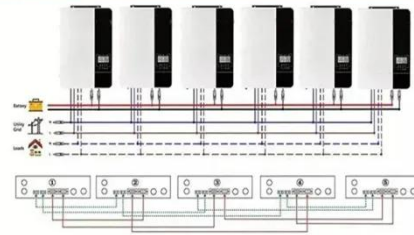

[Get Price](#)

Puntos de Pago Factura de Energía

Conoce los puntos de pago a tu disposición para realizar el pago de tu factura de energía eléctrica.

[Get Price](#)

Parallel (Parallel operation up to 6 Unit (only with battery connected))

AC input wires

AC output wires

TNPDCL Online Payment

Consumers are generally requested to pay Eb bills only through Online or at EB office counters.

[Get Price](#)

EEH App-Atención al Cliente

Aplicativo móvil de Empresa Energía Honduras que permite realizar gestiones del servicio de energía eléctrica.