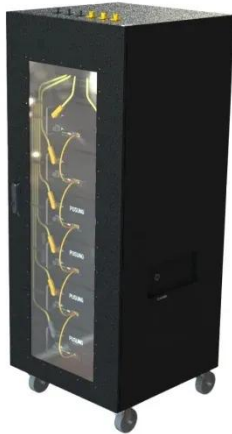

Mon compte : Gérez vos lignes Mobile, ADSL& Fibre, Clé 3G+

Bienvenue aux clients Vous pouvez désormais accéder à votre compte ADSL& Fibre sur sfr avec votre

identifiant habituel.

[Get Price](#)

Indoor use cabinet 20kw 25kw 30kw Lifepo4 Battery 5kwh 10kwh solar