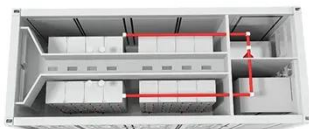

Mandiri Energi, Restoran KFC Gunakan Listrik Panel ...

Hingga Agustus 2022, PT FFI telah membangun pembangkit listrik mandiri dan Stasiun Pengisian Kendaraan Listrik Umum (SPKLU) di 10 gerai KFC di Indonesia.

[Get Price](#)

KFC Resmikan Pembangkit Listrik Tenaga Surya dan Stasiun ...

KFC Indonesia merupakan restoran cepat saji pertama di kawasan Greater Asia yang memanfaatkan PLTS dalam memenuhi kebutuhan tenaga listrik. Sejak menggunakan PLTS, sebagai ...

[Get Price](#)

Top Outdoor Energy Storage Solutions in Surabaya: Manufacturers

Summary: Discover how Surabaya's outdoor energy storage manufacturers are powering Indonesia's renewable energy transition. Learn about market trends, key selection criteria for suppliers, and real ...

[Get Price](#)

Contact Us