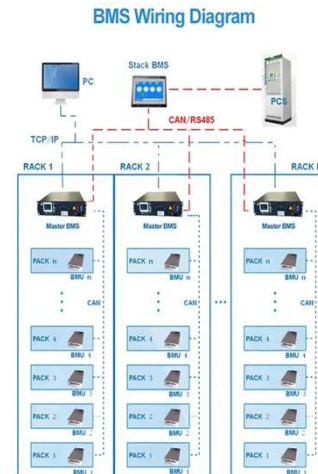

This high-performance system integrates a powerful 60kWh lithium battery pack with the Sol-Ark 60K-3P-480V inverter, delivering up to 60kW of continuous AC power to meet the substantial energy ...

[Get Price](#)

Inversor Solis 60kW 5G, 220V, 3 fases, 8 MPPT

Inversor Solis 60kW a 220V, 8 MPPT, 3 fases. Modelo: Solis-60K-LV-5G.
Descargar ficha técnica: [Ficha_de_datos_Solis-(50-60)K-LV-5G](#).
Descargar manual de instalación: [Solis_Manual_3P (50 ...](#)

[Get Price](#)

Order ACP MKSAP , ACP Online

ACP MKSAP is available with two subscription options: the flexible 1-year plan, or the economical 3-year plan. ACP members save with discounted pricing on their MKSAP subscriptions.

[Get Price](#)