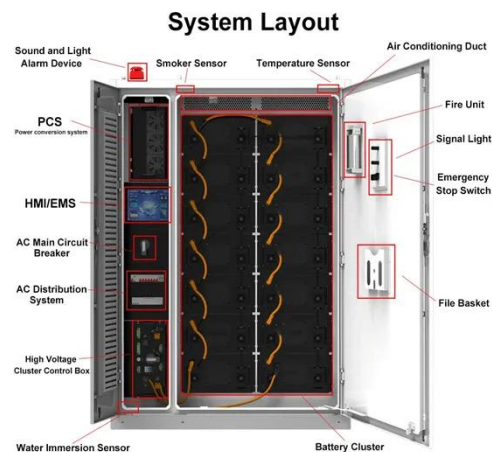

WhatsApp Web Entrar: Como acessar e usar no Computador

...